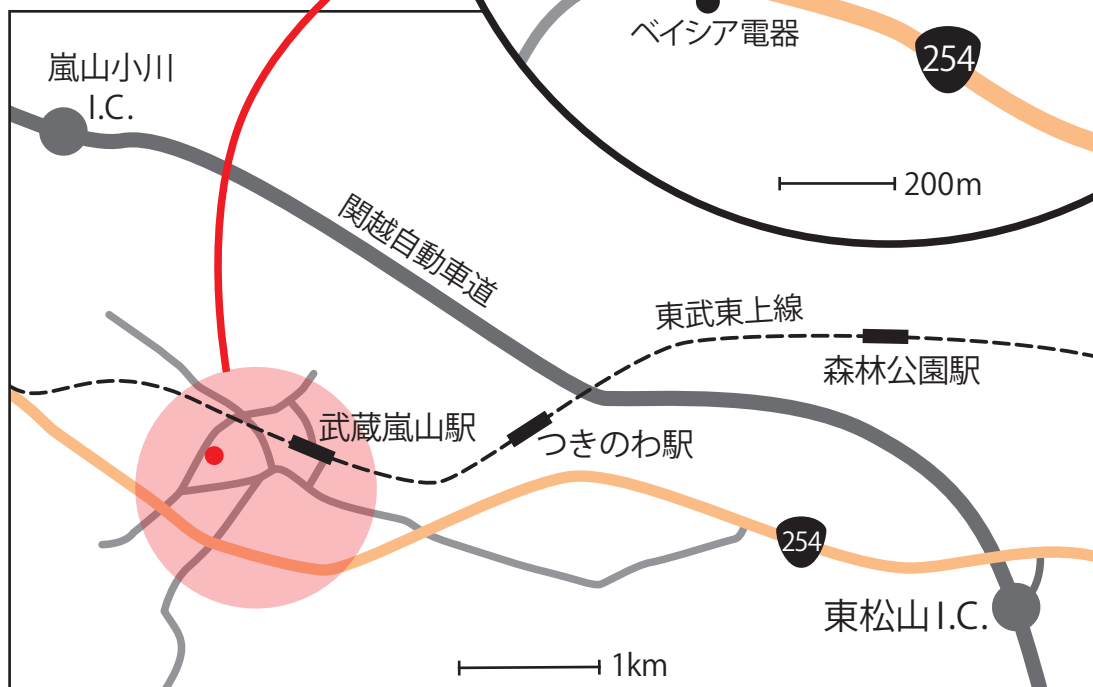

紅葉堂

ACCESS MAP

◆お車で：

関越自動車道「東松山I.C.」より
国道254号線を小川方面へ
約7分、「ガスト」と「さと」
の間を右折、「バイゴー」
の向かいを右折。

◆電車で：

東武東上線
「武蔵嵐山」駅下車、
東口より徒歩約12分。

〒355-0215 埼玉県比企郡嵐山町平沢183
TEL: 0493-62-7887(代) FAX: 0493-62-7889