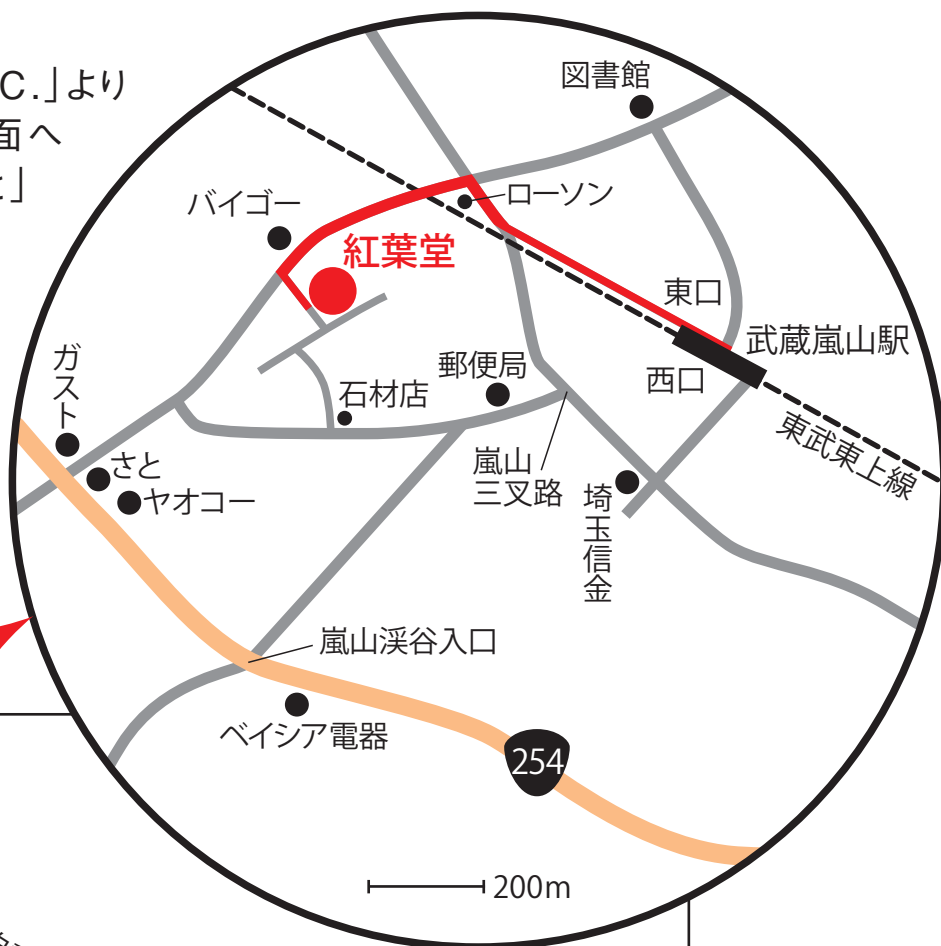

紅葉堂

ACCESS MAP

◆お車で：

関越自動車道「東松山I.C.」より
国道254号線を小川方面へ
約7分、「ガスト」と「さと」
の間を右折、「バイゴー」
の向かいを右折。

◆電車で：

東武東上線
「武蔵嵐山」駅下車、
東口より徒歩約12分。

〒355-0215 埼玉県比企郡嵐山町平沢183
TEL: 0493-62-7887(代) FAX: 0493-62-7889